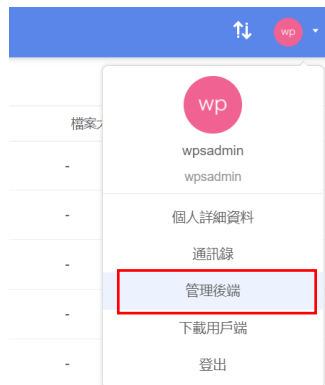

如何進入企業管理後台？

進入企業管理後臺的方式有 2 種：

第一種方式：從雲文檔頁面進入企業管理後臺

登錄雲文檔後，畫面右上帳號名稱箭頭點選「管理後臺」，進入企業管理後臺：

第二種方式：直接連接 <http://wpsplus.drcloud.net/portal>，進入企業管理後臺。

WPS 雲文檔

管理後端登入

 自動登入